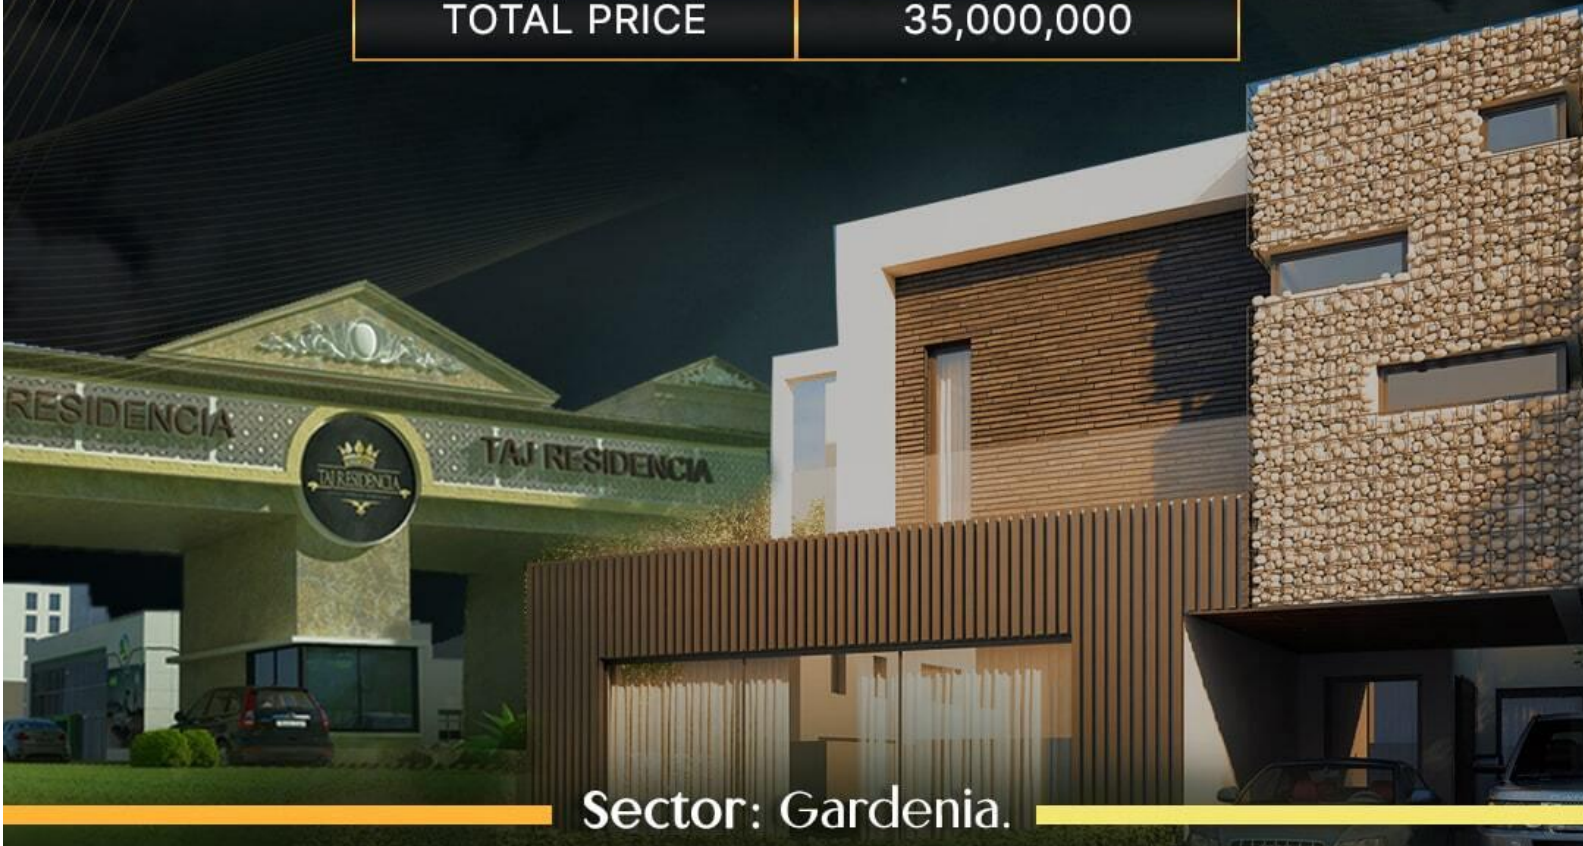

+92 345 66 778 85

+92 51 111 154 154

www.tajresidencia.com

— 1.5 (60*120) KANAL —

TOTAL PRICE	35,000,000
-------------	------------

Sector: Gardenia.

+92 345 66 778 85 +92 51 111 154 154 www.tajresidencia.com